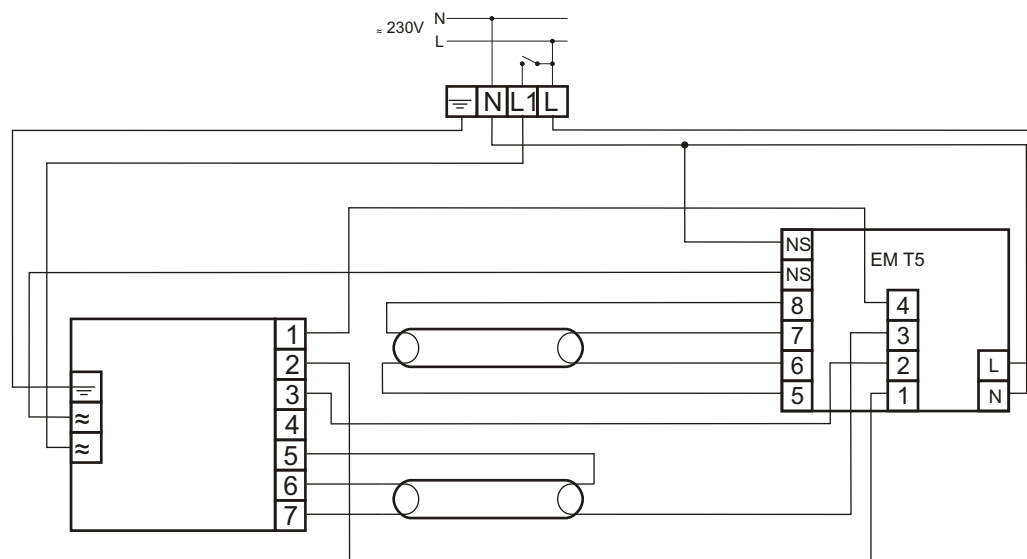

HF-Performer 2 24-39 TL5 HO EII 220-240V 50/60Hz

MODUŁ AWARYJNY	EM SLIM TL5
OBSŁUGIWANE ŚWIETŁÓWKI	T5: 24-39W